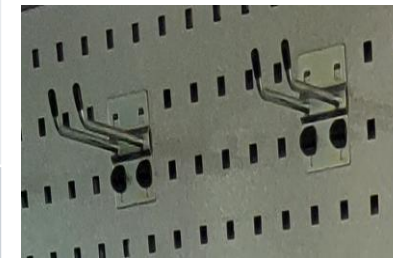

BILSKREDDERN AS

Ekstra produkter og tilbehør til innredningen:

Produkt:	Antall:	Kommentar:
Verktøytavle tilpasset vindusfelt		Kan fås både til høyre og venstre vindusfelt
Opphengs kroker til verktøytavle		Vi har mange type forskjellige kroker. Både enkle og doble kroker i forskjellige lengder, samt også holdere til håndverktøy etc
Førstehjelpskoffert ink feste		Denne kan f.eks festes på innredningen.
Brannslukningsapparat 6kg pulver		Bør kombineres med kjøretøyholder
Kjøretøyholder til 6kg brannslukningsapparat		Kan feste f.eks på endeveggen av innredningen, mot førerhus etc
Inverter 12V-230V		Invertere fra 150W til 3KW.
Ladere DC-DC		Ladning av bilens forbruksbatteri 35-66A

Produkt:	Antall:	Kommentar:
LED interiør lys, list		600 lumen, kan f.eks plasseres i taket eller ved skyvedør
LED interiør lys, skråstilt		1970 lumen, kan f.eks plasseres ved bakluke med belysning ned mot varerommet
LED Arbeidslys		Hele 11000(!) effektive lumen. Kan plasseres både ute og innvendig
LED Arbeid og varsellys		Kombilampe med både arbeid og varsellys
LED Varsellys Fremme og bak		Settes f.eks i grillen fremme Felles inn i f.eks bakfanger
LED Ekstra lys		Her har vi mange forskjellige typer, eks integrert i grillen, på skiltplate mm.
LED Varselbjelke		Finnes i flere varianter mtp lengden

Produkt:	Antall:	Kommentar:
Lasteskiner		Kommer i ulike lengder og typer, kan f.eks festes på endeveggen ved reolen, eller på toppgulvet
Jekkestropper		Kommer i forskjellige lengder. Kan brukes til lasteskiner eller til surrekrokfeste
Feste til spennøye		Settes på f.eks toppgulvet, eller på reolen
Spennøye		Kan brukes på både lasteskiner og/eller feste til spennøye
Surrekrokfeste		Festes blant annet på toppgulvet over bunnskuffer
Holder til skjøteledninger etc		Monteres eksempelvis på endeveggen på reolen
Holder til sprayflasker		Monteres eksempelvis på endeveggen på reolen